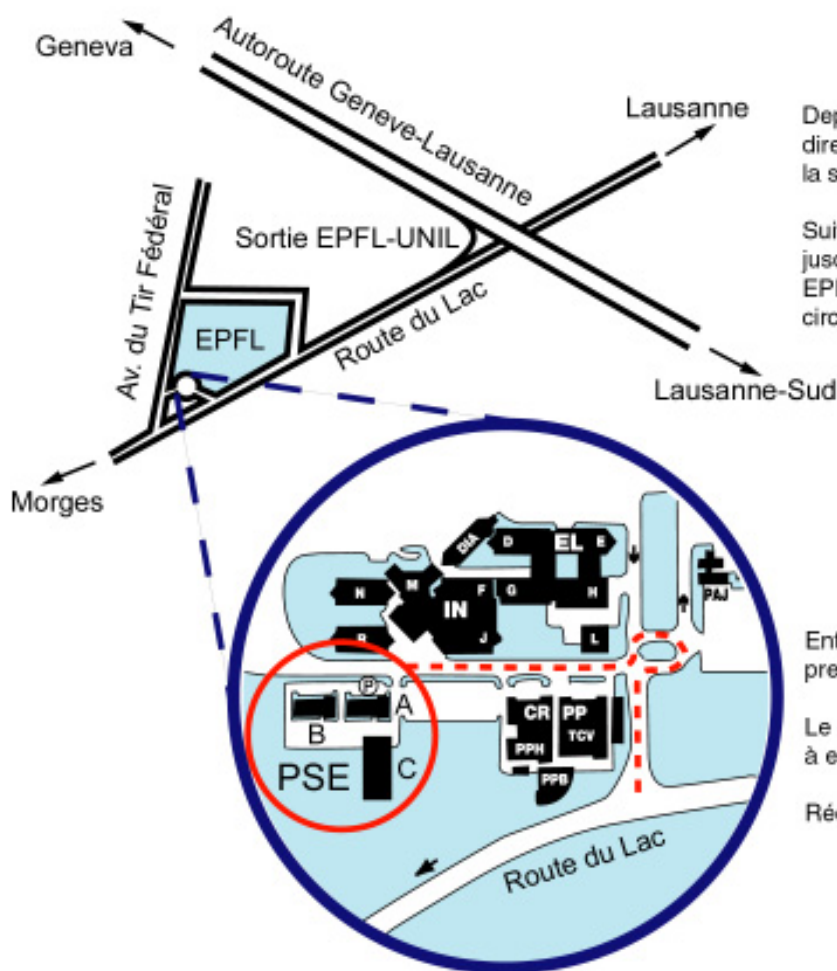

Le PSE est situé sur le site de l'EPFL, près de Lausanne.

A environ 45 minutes de l'aéroport Genève-Cointrin, 1 heure de Berne et 3 heures de Zurich (en voiture).

Depuis l'autoroute, prenez la direction "Lausanne-Sud" et la sortie "EPFL-UNIL".

Suivez la route sur env. 1km, jusqu'à la SECONDE entrée EPFL, avec des feux de circulation.

Entrez sur le campus, et prenez à gauche au rondpoint.

Le PSE est sur votre gauche, à environ 300m.

Réception dans le bâtiment A.